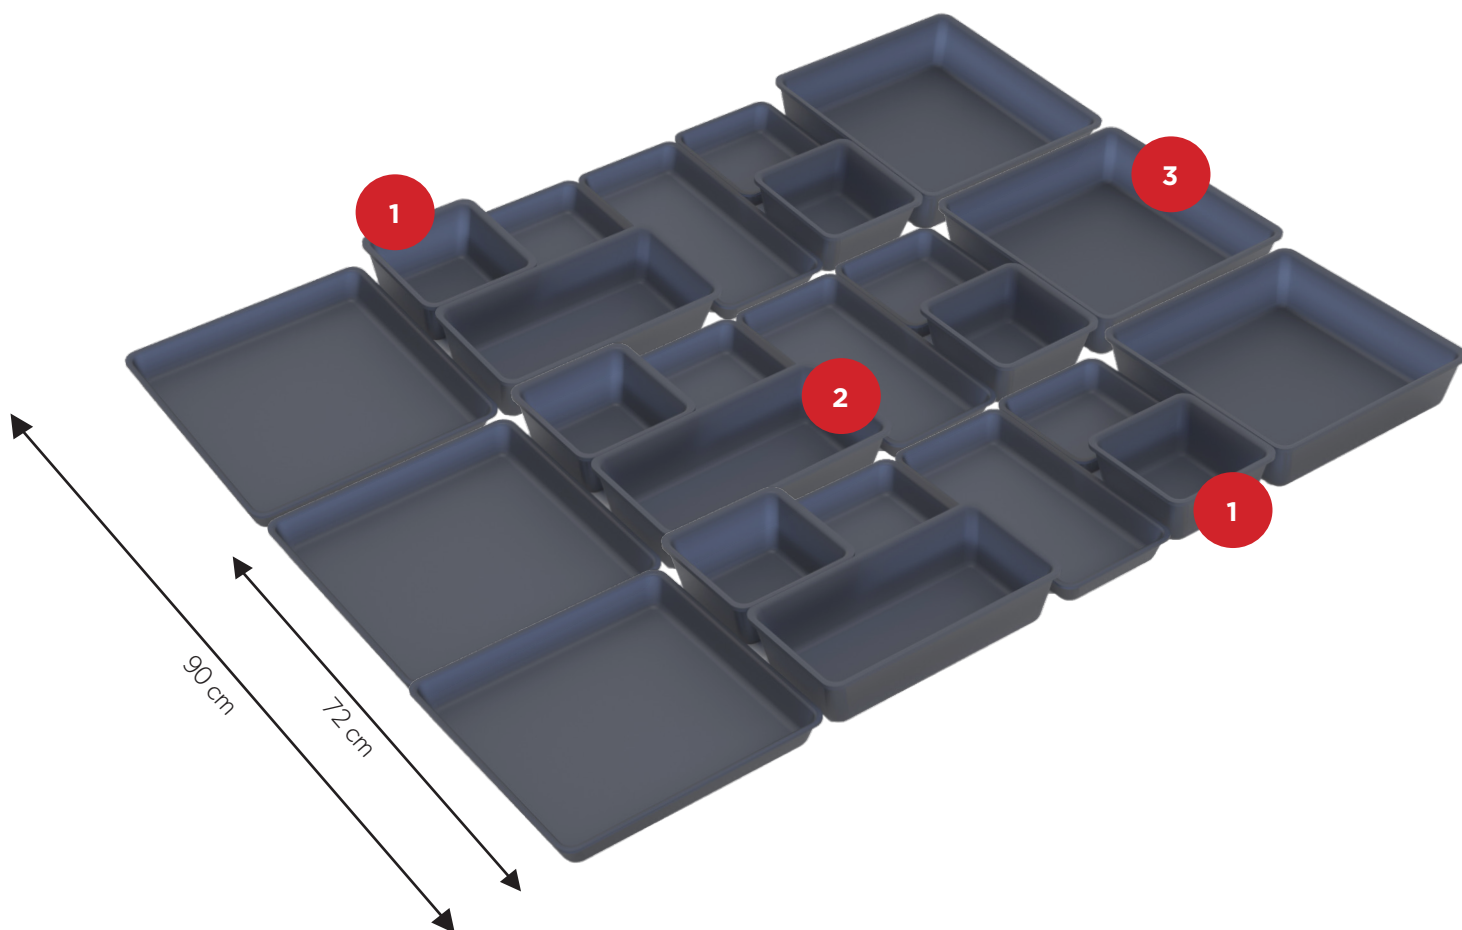

### New Dimensions

# System 36 - New Dimensions

NL Het systeem 36 omvat een reeks presentatieplateaus voor toonbanken van 72 en 90 cm diep. Deze plexi plateaus zijn beschikbaar in 3 formaten; 180x180, 360x180 en 360x360mm. Je kan kiezen uit onze 2 meest gekozen kleuren: zwart of dark smoke.

FR Le système 36 est une gamme de plateaux de présentation pour des comptoirs avec une profondeur de 72 et 90 cm. Ces plateaux en plexi sont disponibles en différentes tailles; 180x180, 360x180 et 360x360mm. Vous pouvez choisir parmi nos 2 couleurs les plus populaires: noir ou dark smoke.

EN The System 36 includes a range of presentation trays for counters with a depth of 72 and 90 cm. These plexi trays are available in different sizes; 180x180, 360x180 and 360x360mm. You can choose from our 2 most popular colors: black or dark smoke.